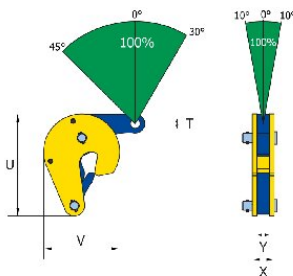

Tromle løfteblo TVK

Stregtegning

Tekniske data

Varenummer	Type	WLL ton	Kæbe åbning mm	U mm mm	V mm mm	T mm mm	X mm mm	Y mm mm	Z mm mm	Vægt kg
504500050000210	TVK	0,5	0-17	121	96	12	28	15		1,3