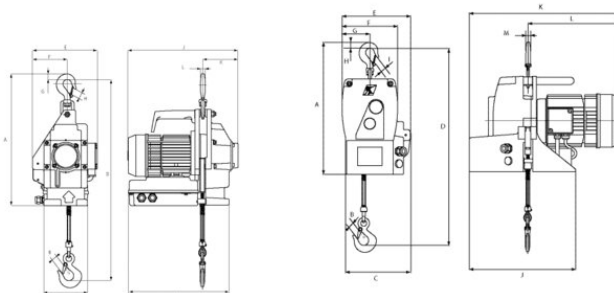

- Kapacitet 100 kg, 300 kg eller 500 kg
- Hurtig installation
- Nem at bruge, let, robust, kraftfuld
- Fås som enkelt faset og 3-faset model
- Stor kapacitet/lav egenvægt
- Ubegrænset wiregang
- Hængekontrol (op/ned/nødstop) 2,5 m
- Aluminium alloy design
- Forsynet med svirveltopkrog
- Beskyttelse: IP55 (styring: IP65)
- Automatisk afbryderkontakt (op/ned)
- Alternativt med kabelopviklingsenhed (maks. 40 m), trådløs fjernbetjening, sæt af skive blokke

Tilvalg:

- Specielt bloksæt kan leveres til alle modeller
- Ekstra strømforsyning og kontrolkabel pr. m.
- De muliggør en fordobling af kapaciteten og halvering af hastigheden
- Radiostyring
- Stålwire 10-100 m med 10 m interval. Andre længder på forespørgsel
- Brug kun originalt Minifor stålwire

... [Read more](#)

Mærkning: CE, Belastning, serienummer og CE-mærkning.

Bemærk: Eksklusiv wire, skal bestilles separat.

Elektrisk wiretalje, MINIFOR™

Stregtegning

Tekniske data

Varenummer	WLL ton	Løftehastighed m/min.	Model	WLL skivet ton	Hastighed skivet m/min.	A mm	B mm	C mm	D mm	E mm	F mm	G mm	H mm	I mm	J mm	K mm	L mm	M mm	Vægt kg
540642889	0,3	5	TR30	0,6	2,5	427	20	140	631	209	112	20	20	324	356	114	15	-	20
540642989	0,3	13	TR30S	0,6	6,5	430	20	212	642	365	224	194	90	20	20	347	492	302	33
540644849	0,5	7	TR50	0,95	3,5	430	20	212	642	365	224	194	90	20	20	347	492	302	33

Type	Dimensioner LxWxD mm	Strømforsyning*			Wire spoler			Radiostyring	Vægt uden wire kg
		Enkelt faset 15 Volt	Enkelt faset 230 Volt	3-faset 400 Volt	20 m	27 m	40 m		
TR10	355x420x180	•	•		•	•	•	•	21
		•	•		•	•	•	•	
TR30	355x420x180	•	•		•	•	•	•	21,5
		•	•		•	•	•	•	
TR30S	495x425x225	•	•	•				•	32
		•	•	•				•	
TR50	495x425x225	•	•	•				•	32
		•	•	•					