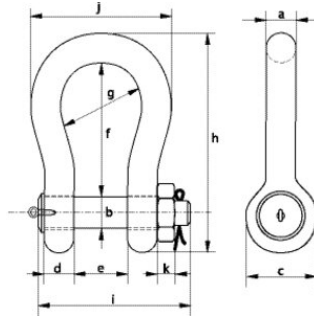

Buesjækkel med sikkerhedsbolt Green Pin® P-6036

Produkt information

Buesjækkel med sikkerhedsbolt.

Certificering: Produktet kan leveres med en værksattest, 3.1 materialecertifikat, producent testcertifikat, EF-overensstemmelseserklæring og alle sjækler fra 150 tons og op er forsynet med et Lloyd's Register of Shipping certifikat på prøvebelastning.

Fås op til WLL 1500 t på forespørgsel!

Materiale: Sjækkel og pin i sejhærdet stållegering

Mærkning: CE

Overflade: Sjækkelbue malet sølv, pin malet grøn (120 tons bøjle er varmgalvaniseret)

Bemærk: Denne sjækkel kan også leveres med møtrik med dobbelt sikring (en ekstra AISI 316 sikringsbolt er boret gennem både møtrik og pin. Denne sikringsbolt er fastgjort med to sæt Nord-Lock® spændeskiver og en sikringsmøtrik. Når disse udsættes for bevægelse låser de og holder møtrikken sikkert på plads)

Sikkerhedsfaktor: 5:1

Klasse: 8

Buesjækkel med sikkerhedsbolt Green Pin® P-6036

Stregtegning

Tekniske data

Varenummer	WLL ton	A mm mm	B mm mm	C mm mm	D mm mm	e mm mm	f mm mm	g mm mm	h mm mm	i mm mm	j mm mm	k mm mm	Vægt kg	Forventet levering (dage)
420112000970	120	95	95	208	95	147	400	238	647	453	428	50	110	2
420115000970	150	105	108	238	105	169	410	275	688	496	485	50	160	10
420120000970	200	120	130	279	120	179	513	290	838	564	530	70	235	10
420125000970	250	130	140	299	130	205	554	305	904	614	565	70	295	10
420130000970	300	140	150	325	140	205	618	305	996	644	585	80	368	10
420140000970	400	170	175	376	164	231	668	325	1.114	690	665	70	560	10
420150000970	500	180	185	398	164	256	718	350	1.190	720	710	70	685	10