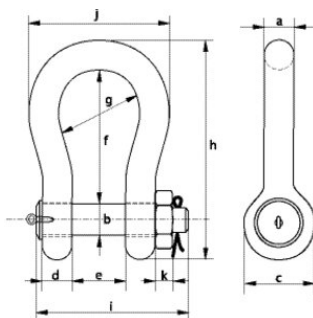

**Fås op til WLL 1500 t på forespørgsel!**

[... Read more](#)

**Materiale:** Sjækkel og pin i sejhærdet stållegering

**Mærkning:** CE

**Overflade:** Sjækkelbue malet sølv, pin malet grøn (120 tons bøjle er varmgalvaniseret)

**Bemærk:** Denne sjækkel kan også leveres med møtrik med dobbelt sikring (en ekstra AISI 316 sikringsbolt er boret gennem både møtrik og pin. Denne sikringsbolt er fastgjort med to sæt Nord-Lock® spændeskiver og en sikringsmøtrik. Når disse udsættes for bevægelse låser de og holder møtrikken sikkert på plads)

### Tekniske data

Varenummer	WLL ton	A mm mm	B mm mm	C mm mm	D mm mm	e mm	f mm mm	g mm mm	h mm mm	i mm mm	j mm mm	k mm mm	Vægt kg
420112000970	120	95	95	208	95	147	400	238	647	453	428	50	110
420115000970	150	105	108	238	105	169	410	275	688	496	485	50	160
420120000970	200	120	130	279	120	179	513	290	838	564	530	70	235
420125000970	250	130	140	299	130	205	554	305	904	614	565	70	295
420130000970	300	140	150	325	140	205	618	305	996	644	585	80	368
420140000970	400	170	175	376	164	231	668	325	1.114	690	665	70	560
420150000970	500	180	185	398	164	256	718	350	1.190	720	710	70	685