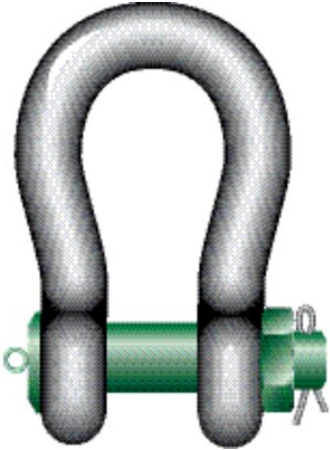

Buesjækkel med sikkerhedsbolt Green Pin® P-6036

Produkt information

Buesjækkel med sikkerhedsbolt.

Certificering: Produktet kan leveres med en værksattest, 3.1 materialecertifikat, producent testcertifikat, EF-overensstemmelseserklæring og alle sjækler fra 150 tons og op er forsynet med et Lloyd's Register of Shipping certifikat på prøvebelastning.

Fås op til WLL 1500 t på forespørgsel!

Materiale: Sjækkel og pin i sejhærdet stållegering

Mærkning: CE

Overflade: Sjækkelbue malet sølv, pin malet grøn (120 tons bøjle er varmgalvaniseret)

Bemærk: Denne sjækkel kan også leveres med møtrik med dobbelt sikring (en ekstra AISI 316 sikringsbolt er boret gennem både møtrik og pin. Denne sikringsbolt er fastgjort med to sæt Nord-Lock® spændeskiver og en sikringsmøtrik. Når disse udsættes for bevægelse låser de og holder møtrikken sikkert på plads)

Sikkerhedsfaktor: 5:1

Klasse: 8

Buesjækkel med sikkerhedsbolt Green Pin® P-6036

Stregtegning

Tekniske data

Varenummer	WLL ton	A mm mm	B mm mm	C mm mm	D mm mm	e mm mm	f mm mm	g mm mm	h mm mm	i mm mm	j mm mm	k mm mm	Vægt kg	Forventet levering (dage)
420112000970	120	95	95	208	95	147	400	238	647	453	428	50	110	2
420115000970	150	105	108	238	105	169	410	275	688	496	485	50	160	10
420120000970	200	120	130	279	120	179	513	290	838	564	530	70	235	10
420125000970	250	130	140	299	130	205	554	305	904	614	565	70	295	10
420130000970	300	140	150	325	140	205	618	305	996	644	585	80	368	10
420140000970	400	170	175	376	164	231	668	325	1.114	690	665	70	560	10
420150000970	500	180	185	398	164	256	718	350	1.190	720	710	70	685	10