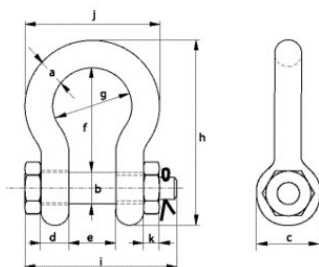

**Materiale:** Sjækkel og pin i sejhærdet højstyrkestål

**Mærkning:** I henhold til standard, CE

**Arbejdstemperatur:** -40°C op til +200°C

**Overflade:** Varmgalvaniseret

**Standard:** EN 13889

**Sikkerhedsfaktor:** 6:1

### Tekniske data

Varenummer	WLL ton	a mm mm	b mm mm	c mm mm	d mm	e mm	f mm mm	g mm mm	h mm mm	i mm mm	j mm mm	k mm mm	Vægt kg
420100050570	0,5	7	8	16,5	7	12	29	20	48,5	42	34	4	0,06
420100100570	1	10	11	22,5	10	17	36,5	26	63,5	60	46	8	0,16
420100150570	1,5	11	13	26,5	11	19	43	29	74	67	51	11	0,22
420100200570	2	13,5	16	34	13	22	51	32	89	82	58	13	0,42
420100330570	3,25	16	19	40	16	27	64	43	110	98	75	17	0,74
420100480570	4,75	19	22	46	19	31	76	51	129	114	89	19	1,18
420100650570	6,5	22	25	52	22	36	83	58	144	130	102	22	1,77
420100850570	8,5	25	28	59	25	43	95	68	164	150	118	25	2,58
420100950570	9,5	28	32	66	28	47	108	75	185	166	131	27	3,66
420101200570	12	32	35	72	32	51	115	83	201	178	147	30	4,91
420101350570	13,5	35	38	80	35	57	133	92	227	197	162	33	6,54
420101700570	17	38	42	88	38	60	146	99	249	202	175	19	8,19
420102500570	25	45	50	103	45	74	178	126	300	249	216	23	14,22
420103500570	35	50	57	111	50	83	197	138	331	269	238	26	19,85
420104250570	42,5	57	65	130	57	95	222	160	377	301	274	29	28,33
420105500570	55	65	70	145	65	105	260	180	433	330	310	32	39,59
420108500570	85	75	83	162	73	127	329	190	527	380	340	39	62