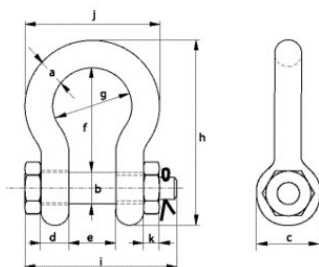

Materiale: Sjækkel og pin i sejhærdet højstyrkestål

Mærkning: I henhold til standard, CE

Arbejdstemperatur: -40°C op til +200°C

Overflade: Varmgalvaniseret

Standard: EN 13889

Sikkerhedsfaktor: 6:1

Klasse: 6

Standard H-sjækkel Green Pin® G-4163

Stregtegning

Tekniske data

Varenummer	WLL ton	a mm mm	b mm mm	c mm mm	d mm	e mm	f mm mm	g mm mm	h mm mm	i mm mm	j mm mm	k mm mm	Vægt kg
420100050570	0,5	7	8	16,5	7	12	29	20	48,5	42	34	4	0,06
420100100570	1	10	11	22,5	10	17	36,5	26	63,5	60	46	8	0,16
420100150570	1,5	11	13	26,5	11	19	43	29	74	67	51	11	0,22
420100200570	2	13,5	16	34	13	22	51	32	89	82	58	13	0,42
420100330570	3,25	16	19	40	16	27	64	43	110	98	75	17	0,74
420100480570	4,75	19	22	46	19	31	76	51	129	114	89	19	1,18
420100650570	6,5	22	25	52	22	36	83	58	144	130	102	22	1,77
420100850570	8,5	25	28	59	25	43	95	68	164	150	118	25	2,58
420100950570	9,5	28	32	66	28	47	108	75	185	166	131	27	3,66
420101200570	12	32	35	72	32	51	115	83	201	178	147	30	4,91
420101350570	13,5	35	38	80	35	57	133	92	227	197	162	33	6,54
420101700570	17	38	42	88	38	60	146	99	249	202	175	19	8,19
420102500570	25	45	50	103	45	74	178	126	300	249	216	23	14,22
420103500570	35	50	57	111	50	83	197	138	331	269	238	26	19,85
420104250570	42,5	57	65	130	57	95	222	160	377	301	274	29	28,33
420105500570	55	65	70	145	65	105	260	180	433	330	310	32	39,59
420108500570	85	75	83	162	73	127	329	190	527	380	340	39	62