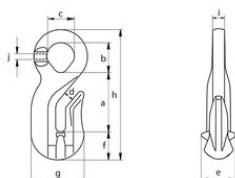

Opkorterkrug m/øje Green Pin® CRO

Produkt information

Opkorterkrug med øje.

Certificering: 2.1 2.2 3.1 MPI b DGUV.

... [Read more](#)

Materiale: Sejhhærdet, legeret stål, klasse 8.

Mærkning: I henhold til standard

Overflade: Malet hvid, gul (J) eller rød (R)

Standard: EN 1677-1

Sikkerhedsfaktor: 4:1

Klasse: 8

Opkorterkrug m/øje Green Pin® CRO

Stregtegning

Tekniske data

Varenummer	Kæde diameter mm	WLL ton	a mm mm	b mm mm	c mm mm	d mm	e mm	f mm mm	g mm mm	h mm mm	i mm mm	j mm mm	Vægt kg
401300110400	6	1,12	41	24	23	8	24	20	42	94	9	6	0,25
401300200400	7-8	2	53	27	26	10	33	23	53	115	10	8	0,45
401300320400	10	3,2	65	38	36	12	40	29	66	146	14	10	0,91
401300540400	13	5,4	83	42	41	15	56	40	88	183	16	12	1,99
401300820400	16	8,2	103	44	41	18	66	43	96	211	20	20	2,49
401301280400	20	12,8	130	37	37	22	75	48	128	241	26	26	4,3
401301550400	22	15,5	120	44	44	25	77	57	132	247	26	26	8,5
401302160400	26	21,6	158	46	46	30	100	82	177	320	32	32	14,7
401303280400	32	32,8	210	57	57	38	91	88	215	395	39	39	18