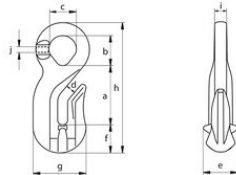

### Produkt information

Opkorterkrug med øje.

**Certificering:** 2.1 2.2 3.1 MPI b DGUV.

**Materiale:** Sejhærdet, legeret stål, klasse 8.

**Mærkning:** I henhold til standard

**Overflade:** Malet hvid, gul (J) eller rød (R)

### Tekniske data

Varenummer	Kæde diameter mm	WLL ton	a mm mm	b mm mm	c mm mm	d mm mm	e mm mm	f mm mm	g mm mm	h mm mm	i mm mm	j mm mm	Vægt kg	Forventet levering (dage)
401300110400	6	1,12	41	24	23	8	24	20	42	94	9	6	0,25	10
401300200400	7-8	2	53	27	26	10	33	23	53	115	10	8	0,45	2
401300320400	10	3,2	65	38	36	12	40	29	66	146	14	10	0,91	2
401300540400	13	5,4	83	42	41	15	56	40	88	183	16	12	1,99	10
401300820400	16	8,2	103	44	41	18	66	43	96	211	20	20	2,49	2
401301280400	20	12,8	130	37	37	22	75	48	128	241	26	26	4,3	2
401301550400	22	15,5	120	44	44	25	77	57	132	247	26	26	8,5	10
401302160400	26	21,6	158	46	46	30	100	82	177	320	32	32	14,7	2
401303280400	32	32,8	210	57	57	38	91	88	215	395	39	39	18	10