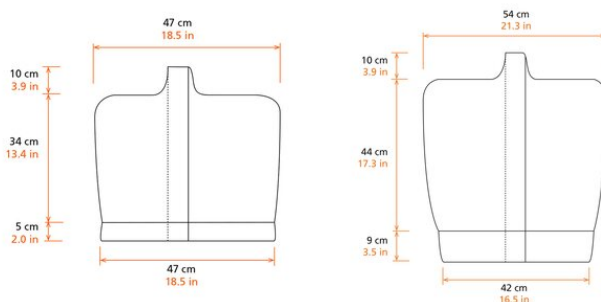

### Tekniske data

Varenummer	Størrelse	Til talje
5497770000300012	L	MODEL 05 and 07
5497770000300014	S	MODEL 02 and 03
5497770000300016	XL	MODEL 09 and 11