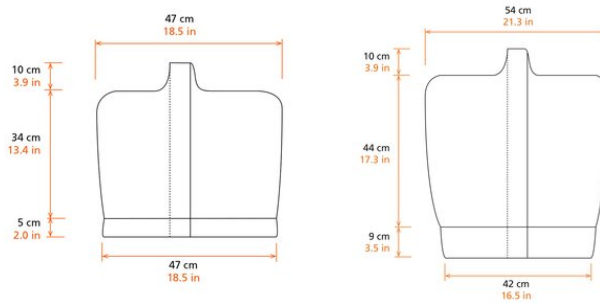

Beskyttelsescover for Liftket elektrisk talje

Produkt information

Beskyt din Liftket elkædetalje og kædekasse mod vejrforhold med dette beskyttelsescover. Coveret er nemt at tage af og på grundet velcrolukningen, og elastik i bunden sikrer perfekt pasform og hold. Betjening af taljen er muligt med coveret på. Mulighed for brug i klatrings- og standardposition.

Materiale: Højkvalitets, kraftigt materiale

Beskyttelsescover for Liftket elektrisk talje

Stregtegning

Tekniske data

Varenummer	Størrelse	Til talje	Forventet levering (dage)
5497770000300012	L	MODEL 05 and 07	10
5497770000300014	S	MODEL 02 and 03	2
5497770000300016	XL	MODEL 09 and 11	10