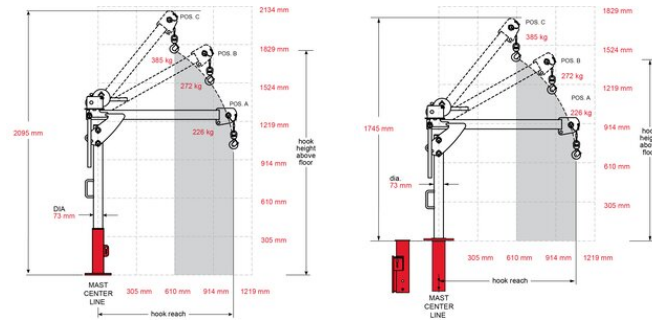

Bærbar davit kran 5PF5

Stregtegning

Tekniske data

Varenummer	Type	WLL ton	Vægt kg	Forventet levering (dage)
60115PF5M1	5PF5-M1	0,225	34,5	10
60115PF5GM1	5PF5G-M1	0,225	34,5	10
60115PF5E2	5PF5-E2	0,225	65,5	10
60115PF5SM3	5PF5S-M3	0,385	38	10
60115PF5M2	5PF5-M2	0,385	46	10
60115PF5GM2	5PF5G-M2	0,385	46	10