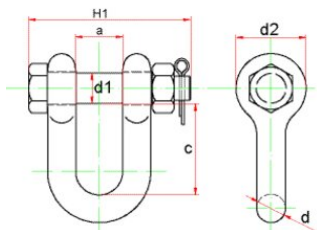

Tekniske data

Varenummer	WLL ton	Størrelse	Størrelse in.	Farve	a* mm	c* mm	d mm	d1 mm mm	d2 mm	H1 mm mm	Vægt kg
420100050850	0,5	M mm	1/4	Grå	13	22	6,5	8	17,5	42,5	0,05
420100080850	0,75	M mm	5/16	Grå	13,5	25,5	8	9,5	21	47	0,086
420100100850	1	M mm	3/8	Grå	17	30,9	10	11,2	25	56,5	0,16
420100200850	2	M mm	1/2	Grå	20,6	41,4	12,7	15,8	30,5	75,5	0,34
420100330850	3,25	M mm	5/8	Grå	27	51	16	18,8	40	92	0,6
420100480850	4,75	M mm	3/4	Grå	32	63	19	22	48	106	1,02
420100650850	6,5	M mm	7/8	Grå	37	72	22	25	54	120	1,6
420100850850	8,5	M mm	1	Grå	43,5	81,75	26,5	28	60	135	2,3
420100950850	9,5	M mm	1-1/8	Grå	48	94	29	32	68	143	3,33
420101200850	12	M mm	1-1/4	Grå	53	102	32	35	76	164	4,3
420101350850	13,5	M mm	1-3/8	Grå	59	113,5	35	38	84	182	5,87
420101700850	17	M mm	1-1/2	Grå	62	123	38	42	92	195	7,6
420102500850	25	M mm	1-3/4	Grå	75	148	45	50	106	224	11,7
420103500850	35	M mm	2	Grå	84	174,5	52	55	122	248	17,84