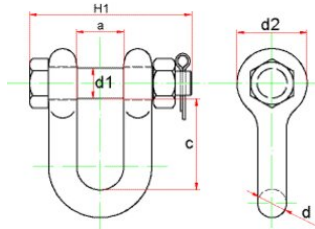

Overflade: Alle dele varmgalvaniseret + hoved-bolt ekstra pulverlakeret.

Standard: EN 13889

Sikkerhedsfaktor: 6:1.

Klasse: 6

D-sjækkel m/sikkerhedsbolt POWERTEX PDSB

Stregtegning

Tekniske data

Varenummer	WLL ton	Størrelse	Størrelse in.	Farve	a*mm mm	c*mm mm	dmm mm	d1 mm mm	d2 mm mm	H1 mm mm	Vægt kg	Forventet levering (dage)
420100050850	0,5	M mm	1/4	Grå	13	22	6,5	8	17,5	42,5	0,05	2
420100080850	0,75	M mm	5/16	Grå	13,5	25,5	8	9,5	21	47	0,086	10
420100100850	1	M mm	3/8	Grå	17	30,9	10	11,2	25	56,5	0,16	2
420100200850	2	M mm	1/2	Grå	20,6	41,4	12,7	15,8	30,5	75,5	0,34	2
420100330850	3,25	M mm	5/8	Grå	27	51	16	18,8	40	92	0,6	2
420100480850	4,75	M mm	3/4	Grå	32	63	19	22	48	106	1,02	2
420100650850	6,5	M mm	7/8	Grå	37	72	22	25	54	120	1,6	2
420100850850	8,5	M mm	1	Grå	43,5	81,75	26,5	28	60	135	2,3	2
420100950850	9,5	M mm	1-1/8	Grå	48	94	29	32	68	143	3,33	10
420101200850	12	M mm	1-1/4	Grå	53	102	32	35	76	164	4,3	10
420101350850	13,5	M mm	1-3/8	Grå	59	113,5	35	38	84	182	5,87	10
420101700850	17	M mm	1-1/2	Grå	62	123	38	42	92	195	7,6	10
420102500850	25	M mm	1-3/4	Grå	75	148	45	50	106	224	11,7	10
420103500850	35	M mm	2	Grå	84	174,5	52	55	122	248	17,84	10