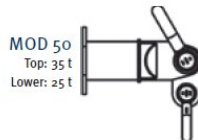

Modulopbygget spredeålg – MOD 50

Stregtegning

Tekniske data

Varenummer	Model	Vægt kg	Forventet levering (dage)
62080050DL025	Drop Link WLL 25t	11	10
62080050050	0.50 m Strut	38	10
62080050EU025	End Unit WLL 25t	38	10
62080050100	1.0 m Strut	53	10
62080050200	2.0 m Strut	82	10
62080050400	4.0 m Strut	140	10
6208CMOD50	Set of 4 corners	-	10