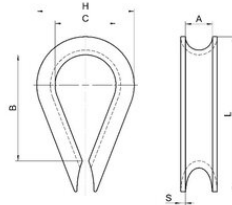

### Produkt information

Kovs i rustfrit stål fra POWERTEX, beregnet til brug i wirestropper i rustfrit stål og syntetiske reb endefittings.

**Materiale:** Rustfrit syrefast stål AISI 316

**Mærkning:** PX (Powertex), Maks. wire størrelse, 316 (Model)

### Tekniske data

Varenummer	Type	Wire diameter mm	A mm mm	B mm mm	C mm mm	H mm mm	L mm mm	S mm	Vægt kg	Forventet levering (dage)
123100250450	PT316-2.5	2,5	3	19	10	15	23	1	0,002	2
123100350450	PT316-3.5	3,5	4	20	11	16,5	25	1	0,003	2
123100400450	PT316-4	4	5	26,5	13	20	35	1	0,005	2
123100500450	PT316-5	5	6	28,5	15	23	35,5	1,2	0,008	2
123100600450	PT316-6	6	7	32	18	27	40	1,2	0,01	2
123100700450	PT316-7	7	8	34,5	18	28,5	44	1,5	0,015	10
123100900450	PT316-9	9	10	46,5	24	36,5	58	1,8	0,032	2
123101100450	PT316-11	11	12	49	27	40,5	62	1,8	0,04	2
123101300450	PT316-13	13	14	59	34	50	75,5	1,8	0,059	2
123101500450	PT316-15	15	16	59,5	36	56	79	2,5	0,099	2
123101600450	PT316-16	16	18	68	41	60,5	88,5	2,5	0,116	2
123101800450	PT316-18	18	20	78	46	68,5	101	2,8	0,174	2
123102000450	PT316-20	20	22	87,5	52	76,5	113,5	2,8	0,217	2