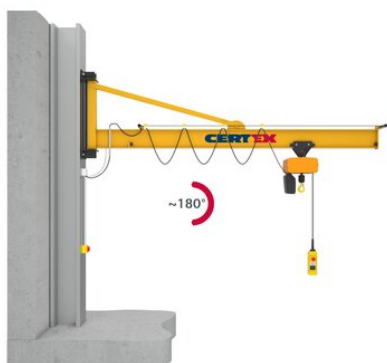

## Vægsvingkran PRAKTIKUS PW

### Produkt information

Vægmonteret svingkran med 180° rotation, til indendørs/udendørs brug.

Vetter PRAKTIKUS svingkranen er en omkostningseffektiv basiskran med en kapacitet på op til 2.000 kg. Det afstivede design og den lette svingarm gør rotation af kranen nem. Svingarm længde kan justeres individuelt.

**Svingkran design:** Afstivning med skråstiver.

Fordele:

- Omkostningseffektiv
- Let krøjning
- Kan tilpasses til udendørs brug
- Bred vifte af fastgørelsesmuligheder

[Kontakt vores kranafdeling](#) for mere information.