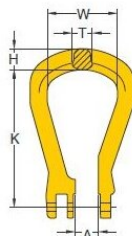

Top samleled 8-051

Stregtegning

Tekniske data

Varenummer	Type	Kæde diameter mm	WLL ton	A mm mm	H mm mm	K mm mm	T mm mm	Wmm mm	Vægt kg	Forventet levering (dage)
401100200300	EC	7-8	2	15	15	100	15	50	0,3	10
401100320300	EC	10	3,15	19	19	127	19	66	0,6	10
401100530300	EC	13	5,3	25	22	145	23	72	1	10
401100800300	EC	16	8	30	26	174	25	80	1,6	10
401101250300	EC	18-20	12,5	36	36	202	31	104	2,8	10