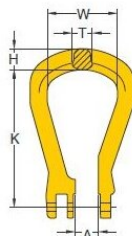

### Produkt information

Pæreformet samleled. Kan anvendes sammen med isoleret svirvel 8-088N.

Bestil boltsikringssæt [8-P015](#)

**Materiale:** Sejhærdet, legeret stål.

**Mærkning:** I henhold til standard, I henhold til standard.

## Top samleled 8-051

### Tekniske data

Varenummer	Type	Kæde diameter mm	WLL ton	A mm mm	H mm mm	K mm mm	T mm mm	Wmm mm	Vægt kg	Forventet levering (dage)
401100200300	EC	7-8	2	15	15	100	15	50	0,3	10
401100320300	EC	10	3,15	19	19	127	19	66	0,6	10
401100530300	EC	13	5,3	25	22	145	23	72	1	10
401100800300	EC	16	8	30	26	174	25	80	1,6	10
401101250300	EC	18-20	12,5	36	36	202	31	104	2,8	10