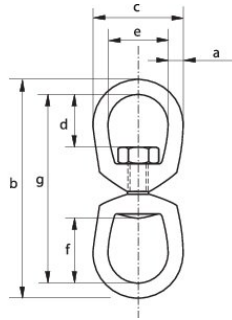

Lossesvirvel Øje/Øje G-7713

Produkt information

Green Pin lossesvirvel model øje/øje.

Standard: Generelt til RR-C-271, Type VII, klasse 2.

Certificering: Testcertifikater kan leveres efter anmodning.

Materiale: Højstyrke stål, sejhærdet.

Overflade: Varmgalvaniseret.

Sikkerhedsfaktor: 5:1

Lossesvirvel Øje/Øje G-7713

Stregtegning

Tekniske data

Varenummer	WLL ton	EWL mm	a mm mm	b mm mm	c mm mm	d mm mm	e mm mm	f mm mm	g mm mm	Vægt kg	Forventet levering (dage)
422500060030	0,6	90	8	107	41	21	25	32	91	0,18	10
422500100030	1,12	109	10	131	51	24	32	38	111	0,3	10
422500160030	1,63	138	13	164	64	33	38	51	138	0,6	10
422500240030	2,4	167	16	198	76	40	45	61	166	1,13	10
422500330030	3,3	183	19	221	89	45	51	67	183	1,79	10
422500450030	4,54	213	22	257	102	53	57	78	213	2,55	10
422500570030	5,7	245	25	298	114	59	64	86	248	4,06	10
422500820030	8,2	273	32	357	143	68	80	68	293	8,48	10
422502050030	20,5	425	38	541	198	110	122	110	465	25,7	10