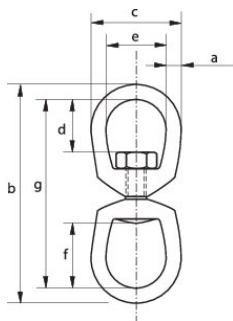

### Produkt information

Green Pin lossesvirvel model øje/øje.

**Standard:** Generelt til RR-C-271, Type VII, klasse 2.

**Certificering:** Testcertifikater kan leveres efter anmodning.

... [Read more](#)

---

**Materiale:** Højstyrke stål, sejhærdet.

**Overflade:** Varmgalvaniseret.

**Sikkerhedsfaktor:** 5:1

### Tekniske data

Varenummer	WLL ton	EWL mm	a mm mm	b mm mm	c mm mm	d mm	e mm	f mm mm	g mm mm	Vægt kg
422500060030	0,6	90	8	107	41	21	25	32	91	0,18
422500100030	1,12	109	10	131	51	24	32	38	111	0,3
422500160030	1,63	138	13	164	64	33	38	51	138	0,6
422500240030	2,4	167	16	198	76	40	45	61	166	1,13
422500330030	3,3	183	19	221	89	45	51	67	183	1,79
422500450030	4,54	213	22	257	102	53	57	78	213	2,55
422500570030	5,7	245	25	298	114	59	64	86	248	4,06
422500820030	8,2	273	32	357	143	68	80	68	293	8,48
422502050030	20,5	425	38	541	198	110	122	110	465	25,7