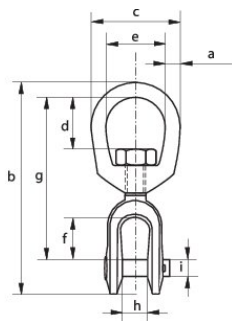

Lossesvirvel Gaffel/Øje G-7723

Produkt information

Green Pin lossesvirvel model gaffel/øje.

Standard: Generelt til RR-C-271, Type VII, klasse 3.

Certificering: Testcertifikater kan leveres efter anmodning.

... [Read more](#)

Materiale: Højstyrke stål, sejhærdet.

Overflade: Varmgalvaniseret.

Sikkerhedsfaktor: 5:1

Klasse: 3

Lossesvirvel Gaffel/Øje G-7723

Stregtegning

Tekniske data

Varenummer	WLL ton	EWL mm	a mm mm	b mm mm	c mm mm	d mm	e mm	f mm mm	g mm mm	h mm mm	i mm mm	Vægt kg
422500040020	0,4	67	6	88	32	18	19	22	67	12	6	0,09
422500060020	0,6	75	8	99	41	21	25	23	75	13	8	0,16
422500110020	1,12	92	10	122	51	24	32	27	92	16	10	0,32
422500160020	1,63	114	13	154	64	33	38	33	115	21	13	0,57
422500240020	2,4	135	16	184	76	40	45	38	135	26	16	0,98
422500330020	3,3	154	19	211	89	45	51	45	154	31	19	1,88
422500450020	4,54	178	22	244	102	53	57	52	178	31	23	2,43
422500570020	5,7	217	25	297	114	59	64	72	218	47	29	4,02
422500820020	8,2	230	32	335	143	68	80	72	240	57	35	7,43
422502050020	20,5	364	38	534	198	110	122	116	381	78	51	22,1