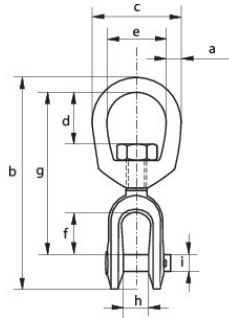

### Produkt information

Green Pin lossesvirvel model gaffel/øje.

**Standard:** Generelt til RR-C-271, Type VII, klasse 3.

**Certificering:** Testcertifikater kan leveres efter anmodning.

**Materiale:** Højstyrke stål, sejhærdet.

### Tekniske data

Varenummer	WLL ton	EWL mm	a mm mm	b mm mm	c mm mm	d mm mm	e mm mm	f mm mm	g mm mm	h mm mm	i mm mm	Vægt kg	Forventet levering (dage)
422500040020	0,4	67	6	88	32	18	19	22	67	12	6	0,09	10
422500060020	0,6	75	8	99	41	21	25	23	75	13	8	0,16	10
422500110020	1,12	92	10	122	51	24	32	27	92	16	10	0,32	10
422500160020	1,63	114	13	154	64	33	38	33	115	21	13	0,57	10
422500240020	2,4	135	16	184	76	40	45	38	135	26	16	0,98	10
422500330020	3,3	154	19	211	89	45	51	45	154	31	19	1,88	10
422500450020	4,54	178	22	244	102	53	57	52	178	31	23	2,43	10
422500570020	5,7	217	25	297	114	59	64	72	218	47	29	4,02	10
422500820020	8,2	230	32	335	143	68	80	72	240	57	35	7,43	10
422502050020	20,5	364	38	534	198	110	122	116	381	78	51	22,1	10