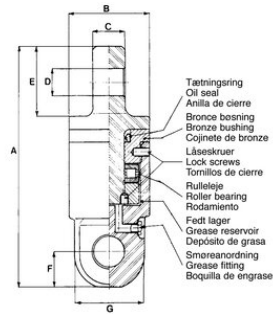

Kugleleje svirvel

Produkt information

Konisk tryk-rulleleje.
Smørbar.

Materiale: Stål.
Overflade: Sortmalet.

Sikkerhedsfaktor: 5:1

Kugleleje svirvel

Stregtegning

Tekniske data

Varenummer	WLL ton	Model	A mm mm	B mm mm	C mm mm	D mm mm	E mm mm	F mm mm	G mm mm	Vægt kg	Forventet levering (dage)
422500100070	1	401	126	43	16	15	36	18	35	0,6	10
422500200070	2	402	157	54	20	20	45	22	45	1,5	10
422500300070	3	403	189	65	27	26	55	28	55	2,75	10
422500500070	5	405	220	70	33	30	64	33	60	3,9	10
422500800070	8	408	250	85	42	34	73	39	75	6,7	10
422501200070	12	412	295	95	50	41	86	45	86	10,6	10
422501700070	17	417	360	120	57	45	113	55	108	18,5	10
422502200070	22	422	435	131	60	52	118	63	118	29,7	10
422503200070	32	432	500	160	65	59	132	73	140	45	10