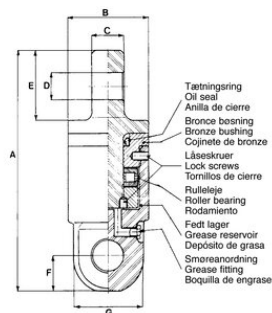

### Produkt information

Konisk tryk-rulleleje.  
Smørbar.

... [Read more](#)

---

**Materiale:** Stål.  
**Overflade:** Sortmalet.

**Sikkerhedsfaktor:** 5:1

### Stregtegning

### Tekniske data

Varenummer	WLL ton	Model	A mm mm	B mm mm	C mm mm	D mm mm	E mm mm	F mm mm	G mm mm	Vægt kg
422500100070	1	401	126	43	16	15	36	18	35	0,6
422500200070	2	402	157	54	20	20	45	22	45	1,5
422500300070	3	403	189	65	27	26	55	28	55	2,75
422500500070	5	405	220	70	33	30	64	33	60	3,9
422500800070	8	408	250	85	42	34	73	39	75	6,7
422501200070	12	412	295	95	50	41	86	45	86	10,6
422501700070	17	417	360	120	57	45	113	55	108	18,5
422502200070	22	422	435	131	60	52	118	63	118	29,7
422503200070	32	432	500	160	65	59	132	73	140	45