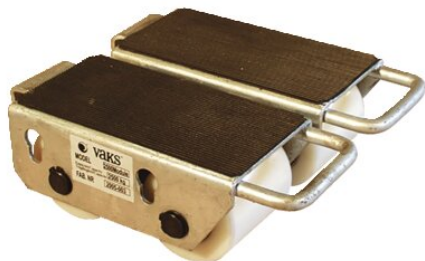

## Transporthund Vaks 2500

### Produkt information

Høj kvalitets modul transporthund med nylonhjul (faste).  
Kapacitet: 2500 kg.

#### Fordele:

- Let sammenkobling af modulerne.
- Mulighed for sammenkobling medfører, at modulerne kan genanvendes alt efter behov.
- Ved transport over ujævne flader vil ujævnheden udlignes grundet sammenkoblingen.