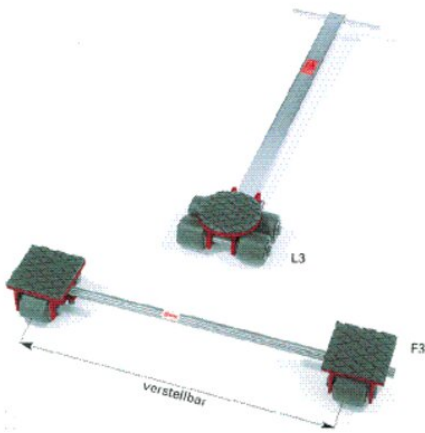

## GKS Perfekt Transportruller L3/F3

### Produkt information

De verdenskendte GKS transportruller løser dine tunge løfteopgaver – sikkert og perfekt!

Serie F og L har perfekt 3-punkts bevægelighed til sikker og enkel transport. F vogne har justerbar stang, så den kan passe under store belastninger med næsten alle bredder. L vogne har styrestøtte med drejelig top, så du bedre kan kontrollere lasten. Specielle GKS hjul – giver ikke mærker på gulve. Lav rullemodstand og høj stabilitet.

#### L3/F3 sæt:

- Standard transport sæt til tung belastning op til 6 ton.
- Ekstrem lav lasthøjde.
- Alle transportvogne fra F/L3 til F/L18 er udskiftelige med hinanden på grund af identisk lasthøjde.

### Tekniske data

Varenummer	Model	Løftehøjde mm	Antal ruller (stk.)	Drejeskammel med trykleje dia. Ø mm	Drejbar indtil	Ruller dia. mm	Bredde mm	Kontakt overflade mm	LxW mm	Vægt kg	Forventet levering (dage)
900510207	Front, steerable	110	4	170	± 90°	85x85	-	-	270x230	12	10
900510206	Rear, stationary	110	4	-	-	85x85	300-1000	150x150	-	15	10