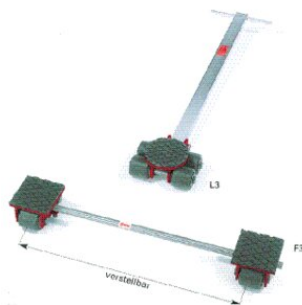

### Produkt information

De verdenskendte GKS transportruller løser dine tunge løfteopgaver – sikkert og perfekt!

Serie F og L har perfekt 3-punkts bevægelighed til sikker og enkel transport. F vogne har justerbar stang, så den kan passe under store belastninger med næsten alle bredder. L vogne har styrestøtte med drejelig top, så du bedre kan kontrollere lasten. Specielle GKS hjul – giver ikke mærker på gulve. Lav rullemodstand og høj stabilitet.

#### L3/F3 sæt:

- Standard transport sæt til tung belastning op til 6 ton.
- Ekstrem lav lasthøjde.
- Alle transportvogne fra F/L3 til F/L18 er udskiftelige med hinanden på grund af identisk lasthøjde.

### Stregtegning

### Tekniske data

Varenummer	Model	Løftehøjde mm	Antal ruller (stk.)	Drejeskammel med trykleje dia. Ø mm	Drejbar indtil	Ruller dia. mm	Bredde mm	Kontakt overflade mm	LxW mm	Vægt kg
900510207	Front, steerable	110	4	170	± 90°	85x85	-	-	270x230	12
900510206	Rear, stationary	110	4	-	-	85x85	300-1000	150x150	-	15