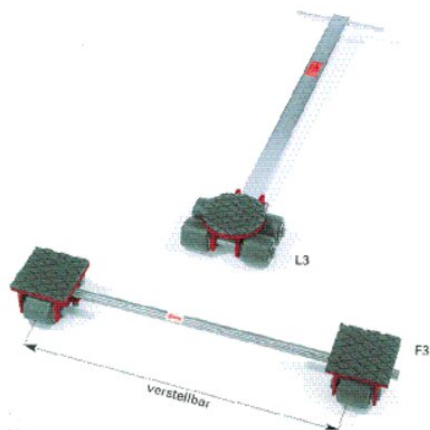

## GKS Perfekt Transportruller L3/F3

### Produkt information

De verdenskendte GKS transportruller løser dine tunge løfteopgaver – sikkert og perfekt!

Serie F og L har perfekt 3-punkts bevægelighed til sikker og enkel transport. F vogne har justerbar stang, så den kan passe under store belastninger med næsten alle bredder. L vogne har styrestøtte med drejelig top, så du bedre kan kontrollere lasten. Specielle GKS hjul – giver ikke mærker på gulve. Lav rullemodstand og høj stabilitet.

#### L3/F3 sæt:

- Standard transport sæt til tung belastning op til 6 ton.
- Ekstrem lav lasthøjde.
- Alle transportvogne fra F/L3 til F/L18 er udskiftelige med hinanden på grund af identisk lasthøjde.

### Tekniske data

Varenummer	Model	Løftehøjde mm	Antal ruller (stk.)	Drejeskammel med trykleje dia. Ø mm	Drejbar indtil	Ruller dia. mm	Bredde mm	Kontakt overflade mm	LxW mm	Vægt kg
900510207	Front, steerable	110	4	170	± 90°	85x85	-	-	270x230	12
900510206	Rear, stationary	110	4	-	-	85x85	300-1000	150x150	-	15