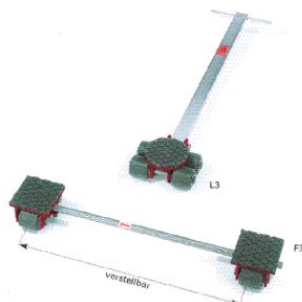

### Produkt information

De verdenskendte GKS transportruller løser dine tunge løfteopgaver – sikkert og perfekt!

Serie F og L har perfekt 3-punkts bevægelighed til sikker og enkel transport. F vogne har justerbar stang, så den kan passe under store belastninger med næsten alle bredder. L vogne har styrestøtte med drejelig top, så du bedre kan kontrollere lasten. Specielle GKS hjul – giver ikke mærker på gulve. Lav rullemodstand og høj stabilitet.

#### L3/F3 sæt:

- Standard transport sæt til tung belastning op til 6 ton.
- Ekstrem lav lasthøjde.
- Alle transportvogne fra F/L3 til F/L18 er udskiftelige med hinanden på grund af identisk lasthøjde.

### Stregtegning

### Tekniske data

Varenummer	Model	Løftehøjde mm	Antal ruller (stk.)	Drejeskammel med trykleje dia. Ø mm	Drejbar indtil	Ruller dia. mm	Bredde mm	Kontakt overflade mm	LxW mm	Vægt kg	Forventet levering (dage)
900510207	Front, steerable	110	4	170	± 90°	85x85	-	-	270x230	12	10
900510206	Rear, stationary	110	4	-	-	85x85	300-1000	150x150	-	15	10