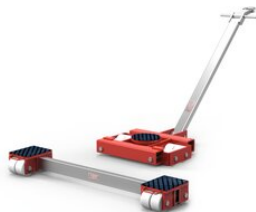

## GKS Perfekt Transportruller L20/F20

---

### Produkt information

De verdenskendte GKS transportruller løser dine tunge løfteopgaver – sikkert og perfekt!

Serie F og L har perfekt 3-punkts bevægelighed til sikker og enkel transport. F vogne har justerbar stang, så den kan passe under store belastninger med næsten alle bredder. L vogne har styrestøtte med drejelig top, så du bedre kan kontrollere lasten. Specielle GKS hjul – giver ikke mærker på gulve. Lav rullemodstand og høj stabilitet.

#### L20/F20 sæt:

- Transportvogne til meget tung belastning op til 40 ton.
- Ekstrem lav lasthøjde: 180 mm
- Alle transportvogne fra F/L 20 til F/L 60 er udskiftelige med hinanden på grund af den samme lasthøjde.