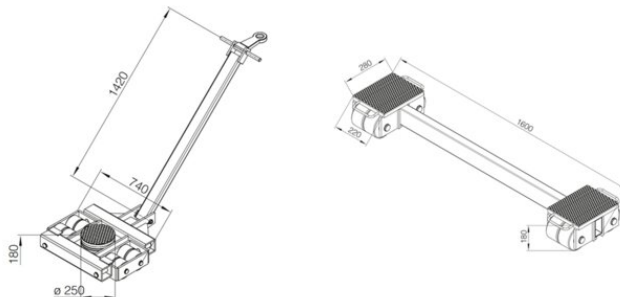

#### L20/F20 sæt:

- Transportvogne til meget tung belastning op til 40 ton.
- Ekstrem lav lasthøjde: 180 mm
- Alle transportvogne fra F/L 20 til F/L 60 er udskiftelige med hinanden på grund af den samme lasthøjde.

### Tekniske data

Varenummer	Model	Løftehøjde mm	Antal ruller (stk.)	Drejeskammel med trykleje dia. Ø mm	Ruller dia. mm	Drejehjul styrbar ved	Bredde mm	Kontakt overflade mm	Dimensioner mm	Vægt kg
900511060	Rear, stationary	180	8	-	140x85	-	440- 1600	280x220	-	81
900511061	Front, steerable	180	8	170	140x85	± 90°	-	-	(L) 747 x (W) 800	170