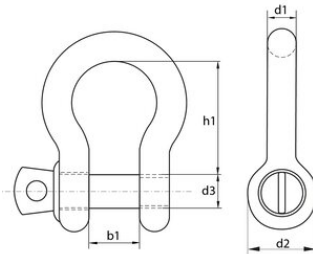

H-sjækkel

Produkt information

Handels H-sjækkel.

Overflade: Elektro galvaniseret.

Bemærk: Ikke godkendt til løft.

H-sjækkel

Stregtegning

Tekniske data

Varenummer	Pin diameter	b1 mm	d1 mm	d2 mm	d3 mm	h1mm	Vægt kg	Forventet levering (dage)
490100500210	5	10	5	10	5	20	0,016	10
490100600210	6	12	6	12	6	24	0,032	10
490100800210	8	16	8	16	8	32	0,07	10
490101000210	10	20	10	19	10	40	0,134	10
490101300210	13	25	12	24	12	49	0,25	10
490101600210	16	32	26	31	16	64	0,53	10
490101900210	19	38	19	38	20	80	0,92	10
490102200210	22	44	22	43	22	85	1,4	10
490102500210	25	50	25	49	25	100	2,15	2