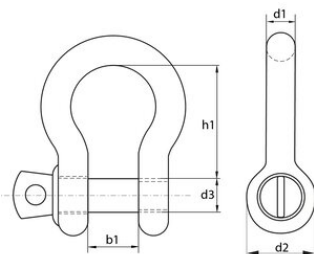

### Produkt information

Handels H-sjækkel.

[... Read more](#)

**Overflade:** Elektro galvaniseret.

**Bemærk:** Ikke godkendt til løft.

## Stregtegning

## Tekniske data

Varenummer	Pin diameter	b1 mm mm	d1 mm mm	d2 mm	d3 mm mm	h1 mm	Vægt kg
490100500210	5	10	5	10	5	20	0,016
490100600210	6	12	6	12	6	24	0,032
490100800210	8	16	8	16	8	32	0,07
490101000210	10	20	10	19	10	40	0,134
490101300210	13	25	12	24	12	49	0,25
490101600210	16	32	26	31	16	64	0,53
490101900210	19	38	19	38	20	80	0,92
490102200210	22	44	22	43	22	85	1,4
490102500210	25	50	25	49	25	100	2,15