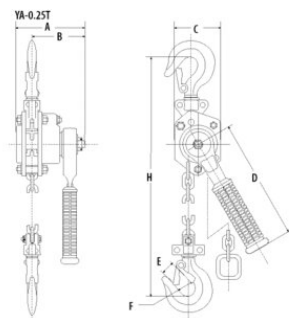

Skraldetalje Elephant Mini YA

Produkt information

Skraldetaljen er ekstremt robust, den kan anvendes til løft, træk, spænding og surring i alle retninger. Med en enkelt handling kan taljens friløb aktiveres.

Egenskaber

- Meget lav egenvægt, kompakte dimensioner.
- Den drejelige top- og bundkrog er forsynet med sikkerhedspaler.
- I tilfælde af overbelastning bøjes kroge gradvist og bryder ikke sammen.
- Selvlåsende bremse, der holder lasten i enhver ønsket højde.
- Friløb er muligt i ubelastet tilstand.
- Friløb ved hjælp af en enkelt handling.
- Håndtaget er udstyret med skridsikkert gummibelægning.
- Galvaniseret lastkæde (klasse 10).

... [Read more](#)

Mærkning: I henhold til standard, CE

Standard: EN 818-7, EN 13157

Skraldetalje Elephant Mini YA

Stregtegning

Tekniske data

Varenummer	GTIN No.	WLL kg	Løftehøjde m	Antal kædefald	Model	Lastkæde mm	Højde mm	Håndkraft maks. kg	A mm mm	B mm mm	C mm mm	D mm mm	E mm mm	F mm mm	H mm mm	Vægt kg
16.20YA0025030	8717365264979	250	3	1	YA- 250KG-3M	4.0 x 12	235	30	91	70	60	155	19	31	235	2,5