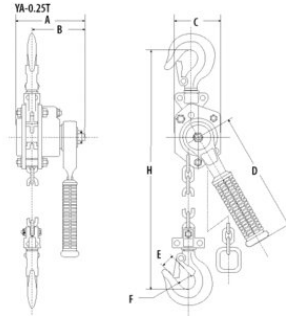

Skraldetalje Elephant Mini YA

Produkt information

Skraldetaljen er ekstremt robust, den kan anvendes til løft, træk, spænding og surring i alle retninger. Med en enkelt handling kan taljens friløb aktiveres.

Egenskaber

- Meget lav egenvægt, kompakte dimensioner.
- Den drejelige top- og bundkrog er forsynet med sikkerhedspaler.
- I tilfælde af overbelastning bøjes kroge gradvist og bryder ikke sammen.
- Selvlåsende bremse, der holder lasten i enhver ønsket højde.
- Friløb er muligt i ubelastet tilstand.
- Friløb ved hjælp af en enkelt handling.
- Håndtaget er udstyret med skridsikkert gummibelægning.
- Galvaniseret lastkæde (klasse 10).

Mærkning: I henhold til standard, CE

Standard: EN 818-7, EN 13157

Skraldetalje Elephant Mini YA

Stregtegning

Tekniske data

Varenummer	GTIN No.	WLL kg	Løftehøjde m	Antal kædefald	Model	Lastkæde mm	Højde mm	Håndkraft maks. kg	A mm mm	B mm mm	C mm mm	D mm mm	E mm mm	F mm mm	H mm mm	Vægt kg	Forventet levering (dage)
16.20YA00250308717365264979		250	3	1	YA- 250KG- 3M	4.0 x 12	235	30	91	70	60	155	19	31	235	2,5	2