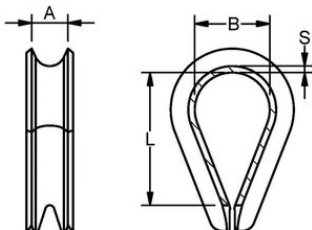

Rustfri kovs

Produkt information

Rustfri kovs, anvendes som øje-endefitting på stålwire. Velegnet til brug i barske miljøer.

... [Read more](#)

Materiale: Rustfrit syrefast stål AISI 316.

Overflade: Poleret.

Rustfri kovs

Stregtegning

Tekniske data

Varenummer	Wire diameter mm	A mm mm	B mm mm	L mm mm	S mm	Vægt kg/100 stk.
123100600190	6	7	15	27	1,5	1,1
123100800190	8	9	22	38	2,0	2,6
123101000190	10	11	27	46	2,7	4,9
123101200190	12	14	29	52	2,7	6,6
123101400190	14	16	33	57	3,0	9
123101600190	16	18	40	67	3,0	11,3
123102000190	20	22	52	84	4,0	31,2
123102200190	22	24	56	93	5,0	45,5
123102600190	26	28	65	112	6,0	67
123102800190	28	30	80	135	5,5	82
123103200190	32	34	92	160	6,25	110