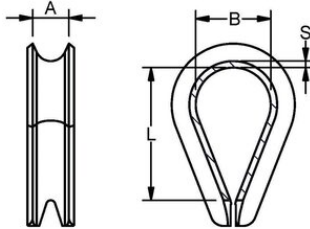

Rustfri kovs

Produkt information

Rustfri kovs, anvendes som øje-endefitting på stålwire. Velegnet til brug i barske miljøer.

Materiale: Rustfrit syrefast stål AISI 316.

Overflade: Poleret.

Rustfri kovs

Stregtegning

Tekniske data

Varenummer	Wire diameter mm	A mm mm	B mm mm	L mm mm	S mm	Vægt kg/100 stk.	Forventet levering (dage)
123100600190	6	7	15	27	1,5	1,1	2
123100800190	8	9	22	38	2,0	2,6	2
123101000190	10	11	27	46	2,7	4,9	2
123101200190	12	14	29	52	2,7	6,6	2
123101400190	14	16	33	57	3,0	9	2
123101600190	16	18	40	67	3,0	11,3	2
123102000190	20	22	52	84	4,0	31,2	2
123102200190	22	24	56	93	5,0	45,5	10
123102600190	26	28	65	112	6,0	67	10
123102800190	28	30	80	135	5,5	82	10
123103200190	32	34	92	160	6,25	110	10