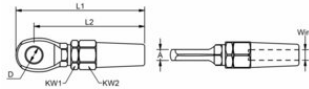

### Produkt information

Rustfrit øje terminal.

**Materiale:** Rustfrit stål AISI 316.  
**Overflade:** Højglanspoleret.

## Rustfri skrueterminal med øje

### Tekniske data

Varenummer	Wire diameter mm	Brudstyrke ton	Wire diameter inch.	A mm mm	D mm mm	L1mm mm	L2mm mm	KW1 mm	KW2 mm	Vægt kg/100 stk.	Forventet levering (dage)
1207821903	3	0,75	1/18"	5,5	6,5	58,6	50,1	13	12	4	10
1207821904	4	1,5	5/32"	7	8,5	71,4	60,4	13	14	7,3	10
1207821905	5	2,18	-	8	10,5	81,5	69,5	17	16	9,8	10
1207821906	6	3,7	1/4"	9	13	96	82	19	19	15	10
1207821907	7	4,7	9/32"	9	13,2	105	89,5	22	22	21,2	10
1207821908	8	5,6	5/16"	10	14,5	117	100,5	24	24	28,1	10
1207821910	10	8,3	-	13	16,2	137	117	27	27	46	10
1207821912	12	12	-	15	19,5	161	139,5	32	32	72	10
1207821914	14	14	-	18	23	187,6	161,6	36	36	110	10