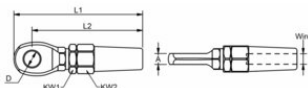

Rustfri skrueterminal med øje

Produkt information

Rustfrit øje terminal.

... [Read more](#)

Materiale: Rustfrit stål AISI 316.

Overflade: Højglanspoleret.

Rustfri skrueterminal med øje

Stregtegning

Tekniske data

Varenummer	Wire diameter mm	Brudstyrke ton	Wire diameter inch.	A mm mm	D mm mm	L1mm mm	L2mm mm	KW1 mm	KW2 mm	Vægt kg/100 stk.
1207821903	3	0,75	1/18"	5,5	6,5	58,6	50,1	13	12	4
1207821904	4	1,5	5/32"	7	8,5	71,4	60,4	13	14	7,3
1207821905	5	2,18	-	8	10,5	81,5	69,5	17	16	9,8
1207821906	6	3,7	1/4"	9	13	96	82	19	19	15
1207821907	7	4,7	9/32"	9	13,2	105	89,5	22	22	21,2
1207821908	8	5,6	5/16"	10	14,5	117	100,5	24	24	28,1
1207821910	10	8,3	-	13	16,2	137	117	27	27	46
1207821912	12	12	-	15	19,5	161	139,5	32	32	72
1207821914	14	14	-	18	23	187,6	161,6	36	36	110