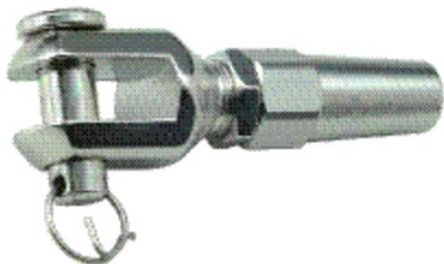

## Rustfri skrueterminal med gaffel

---

### Produkt information

Rustfri skrueterminal.

[... Read more](#)

---

**Materiale:** Rustfrit stål AISI 316.

**Overflade:** Højglanspoleret.

## Rustfri skrueterminal med gaffel