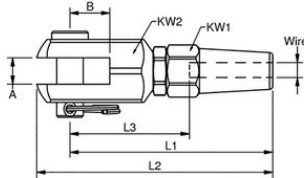

Rustfri skrueterminal med gaffel

Produkt information

Rustfri skrueterminal.

Materiale: Rustfrit stål AISI 316.
Overflade: Højglanspoleret.

Rustfri skrueterminal med gaffel

Stregtegning

Tekniske data

Varenummer	Wire diameter mm	Pin diameter mm	Brudstyrke ton	Wire diameter inch.	A mm	B mm	L1mm	L2mm	L3 mm	L4 mm	KW1 mm	KW2 mm	Vægt kg/100 stk.	Forventet levering (dage)
1207840603	3	6	0,75	1/8"	6	11	55	63	29	8	12	14	5,5	10
1207841047	4	8	1,5	5/32"	8	12	62	73	35	8	14	19	7,3	10
1207841005	5	10	2,18	-	10	15	72	83	42	10	16	22	15	10
1207841206	6	12	3,7	1/4"	12	18	82	95	48	12	19	27	23	10
1207841207	7	12	4,7	9/32"	12	18	102	115	55	13	21	29	29	10
1207841408	8	14	5,6	5/16"	14	21	103	118	58	14	24	30	38	10
1207841610	10	16	8,3	-	16	24	117	135	70	16	27	36	63	10
1207841912	12	19	12	-	18	26	142	162	75	16	32	42	97	10
1207842214	14	22	14	-	21	30	162	191	88	19	36	46	135	10
1207842516	16	25	23	-	23	35	184	217	102	22	41	55	215	10