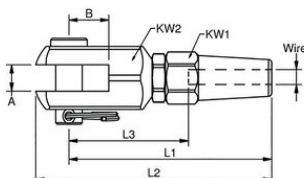

### Tekniske data

Varenummer	Wire diameter mm	Pin diameter mm	Brudstyrke ton	Wire diameter inch.	A mm mm	B mm mm	L1mm mm	L2mm mm	L3 mm mm	L4 mm mm	KW1 mm	KW2 mm	Vægt kg/100 stk.
1207840603	3	6	0,75	1/8"	6	11	55	63	29	8	12	14	5,5
1207841047	4	8	1,5	5/32"	8	12	62	73	35	8	14	19	7,3
1207841005	5	10	2,18	-	10	15	72	83	42	10	16	22	15
1207841206	6	12	3,7	1/4"	12	18	82	95	48	12	19	27	23
1207841207	7	12	4,7	9/32"	12	18	102	115	55	13	21	29	29
1207841408	8	14	5,6	5/16"	14	21	103	118	58	14	24	30	38
1207841610	10	16	8,3	-	16	24	117	135	70	16	27	36	63
1207841912	12	19	12	-	18	26	142	162	75	16	32	42	97
1207842214	14	22	14	-	21	30	162	191	88	19	36	46	135
1207842516	16	25	23	-	23	35	184	217	102	22	41	55	215