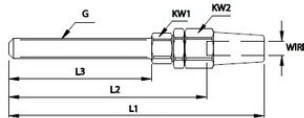

Rustfri skrueterminal med gevind

Stregtegning

Tekniske data

Varenummer	Wire diameter mm	Brudstyrke ton	Gevind	G gevind mm	L1mm mm	L2mm mm	L3 mm mm	KW1 mm	KW2 mm	Vægt kg/100 stk.	Forventet levering (dage)
1207810305	3	0,75	M5 Left	M5	79	58	42	10	12	4,2	10
1207800305	3	0,75	M5 Right	M5	79	58	42	10	12	4,2	10
1207810306	3	0,75	M6 Left	M6	85	63	47	10	12	4,5	10
1207800306	3	0,75	M6 Right	M6	85	63	47	10	12	4,5	10
1207810406	4	1,2	M6 Left	M6	92	63	47	12	14	5,6	10
1207800406	4	1,2	M6 Right	M6	92	63	47	12	14	5,6	10
1207810408	4	1,5	M8 Left	M8	102	72	57	12	14	6,6	10
1207800408	4	1,5	M8 Right	M8	102	72	57	12	14	6,6	10
1207810508	5	2,18	M8 Left	M8	111	78	57	13	16	9	10
1207800508	5	2,18	M8 Right	M8	111	78	57	13	16	9	10
1207810510	5	2,18	M10 Left	M10	117	84	63	13	16	10	10
1207800510	5	2,18	M10 Right	M10	117	84	63	13	16	10	10
1207810610	6	3,5	M10 Left	M10	128	90	63	16	19	15	10
1207800610	6	3,5	M10 Right	M10	128	90	63	16	19	15	10
1207810612	6	3,7	M12 Left	M12	145	107	80	16	19	17	10
1207800612	6	3,7	M12 Right	M12	145	107	80	16	19	17	10
1207810712	7	4,7	M12 Left	M12	153	110	80	18	21	22	10
1207800712	7	4,7	M12 Right	M12	153	110	80	18	21	22	10
1207810714	7	4,7	M14 Left	M14	162	119	89	18	21	25	10
1207800714	7	4,7	M14 Right	M14	162	119	89	18	21	25	10
1207810812	8	5,1	M12 Left	M12	162	113	80	19	24	28	10
1207800812	8	5,1	M12 Right	M12	162	113	80	19	24	28	10
1207810814	8	5,6	M14 Left	M14	171	122	89	19	24	31	10
1207800814	8	5,6	M14 Right	M14	171	122	89	19	24	31	10
1207810816	8	5,6	M16 Left	M16	182	133	100	19	24	40	10
1207800816	8	5,6	M16 Right	M16	182	133	100	19	24	40	10
1207811016	10	8,3	M16 Left	M16	190	139	100	24	27	48	10
1207801016	10	8,3	M16 Right	M16	190	139	100	24	27	48	10
1207811220	12	12	M20 Left	M20	227	159	120	27	32	79	10
1207801220	12	12	M20 Right	M20	227	159	120	27	32	79	10
1207811422	14	17	M22 Left	M22	264	191	140	30	36	124	10
1207801422	14	17	M22 Right	M22	264	191	140	30	36	124	10
1207811624	16	21	M24 Left	M24	308	227	170	32	41	175	10
1207801624	16	21	M24 Right	M24	308	227	170	32	41	175	10