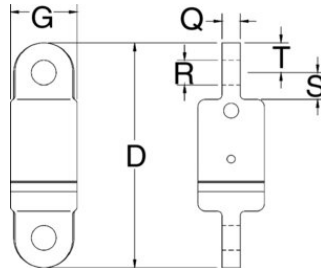

### Produkt information

Svirvel med øje/øje med konisk tryk-rulleleje.

- Velegnet til hyppig rotation under belastning.
- Individuelt prøvebelastet til 2 x WLL.
- Med nippel for tryksmøring
- Andre typer og kapaciteter op til 1250 t tilgængelige på forespørgsel.

**Mærkning:** CE

**Overflade:** Malet.

**Bemærk:** Crosby svirvler bør kun bruges med den anbefalede wire. Check altid om din stålwire er egnet til brug med et drejeled.

**Advarsel:** Må ikke anvendes sammen med nedbrydningskugler.

### Tekniske data

Varenummer	WLL ton	Wire Ø mm	Svirvel nr.	D mm mm	G mm mm	Qmm mm	Rmm mm	S mm	T mm mm	Vægt kg	Forventet levering (dage)
422500300100	3	13	3-S-5	239	70	19,1	26,2	28,4	31,8	3,86	10
422500500100	5	16	5-S-5	249	76	25,4	32,5	31,8	31,8	5,13	10
422501500100	15	26	15-S-5	416	127	49,3	51,5	70	54	22,2	10
422502500100	25	-	25-S-5	565	152	57	58,5	98,5	60,5	59	10