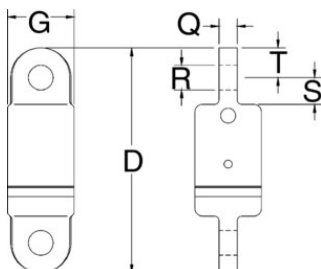

Svirvel Øje/Øje Crosby S5

Produkt information

Svirvel med øje/øje med konisk tryk-rulleleje.

- Velegnet til hyppig rotation under belastning.
- Individuelt prøvebelastet til 2 x WLL.
- Med nippel for tryksmøring
- Andre typer og kapaciteter op til 1250 t tilgængelige på forespørgsel! ... [Read more](#)

Mærkning: CE

Overflade: Malet.

Bemærk: Crosby svirvler bør kun bruges med den anbefalede wire. Check altid om din stålwire er egnet til brug med et drejeled.

Advarsel: Må ikke anvendes sammen med nedbrydningskugler.

Sikkerhedsfaktor: 5:1

Svirvel Øje/Øje Crosby S5

Stregtegning

Tekniske data

Varenummer	WLL ton	Wire Ø mm	Svirvel nr.	D mm mm	G mm mm	Qmm mm	Rmm mm	S mm	T mm mm	Vægt kg
422500300100	3	13	3-S-5	239	70	19,1	26,2	28,4	31,8	3,86
422500500100	5	16	5-S-5	249	76	25,4	32,5	31,8	31,8	5,13
422501500100	15	26	15-S-5	416	127	49,3	51,5	70	54	22,2
422502500100	25	-	25-S-5	565	152	57	58,5	98,5	60,5	59