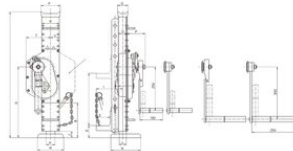

Donkraft 1188

Produkt information

Donkraft med justerbar klo, last 1,5 op til 10 tons.
Mekanisk stik til arbejde i lodret eller vandret position. Drift med sammenklappeligt håndtag.

Materiale: Robust stål krop med fodplade.

Mærkning: I henhold til standard, Løfteevne, serienummer, CE.

Overflade: Malet.

Standard: EN 1494

Donkraft 1188

Stregtegning

Tekniske data

Varenummer	Type	WLL ton	Krank kraft N	Løft/krank-drejning mm	Gear transmission kN	Vægt kg	Forventet levering (dage)
5205200025	1188.15	1,5	190	14	4.5 : 1	16,5	10
5205200026	1188.3	3	250	8	9.5 : 1	22	10
5205200027	1188.5	5	270	4	22.5 : 1	32	10
5205200028	1188.10	10	360	4	24.8 : 1	52	10

Dimensioner

Type	Krank	A	B	C	D	F	G	H	I	K	L	M	N	O	P	R	S	T	U
1188.15 S	SIKU 725	725	237	37	350	100	50	350	129	35	25	130	140	33,5	108	78	70	86	39
1188.3 S	SIKU 725	725	182	40	387	100	50	350	131	45	30	130	140	39,5	94	92	70	132	72
1188.5 S	SIKU 722	722	200	37	406	110	60	300	151	50	40	150	170	51,0	105	100	80	139	50
1188.10 S	SIKU 797	797	167	42	448	125	70	300	182	60	50	150	170	62,5	115	132	90	184	66