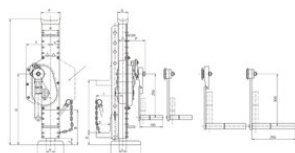

Donkraft 1188

Produkt information

Donkraft med justerbar klo, last 1,5 op til 10 tons.
Mekanisk stik til arbejde i lodret eller vandret position. Drift med sammenklappeligt håndtag.

... [Read more](#)

Materiale: Robust stål krop med fodplade.

Mærkning: I henhold til standard, Løfteevne, serienummer, CE.

Overflade: Malet.

Standard: EN 1494

Donkraft 1188

Stregtegning

Tekniske data

Varenummer	Type	WLL ton	Krank kraft N	Løft/krank-drejning mm	Gear transmission kN	Vægt kg
5205200025	1188.15	1,5	190	14	4.5 : 1	16,5
5205200026	1188.3	3	250	8	9.5 : 1	22
5205200027	1188.5	5	270	4	22.5 : 1	32
5205200028	1188.10	10	360	4	24.8 : 1	52

Dimensioner

Type Krank	A	B	C	D	F	G	H	I	K	L	M	N	O	P	R	S	T	U
1188.15 S	SIKU 725	237	37	350	100	50	350	129	35	25	130	140	33,5	108	78	70	86	39
1188.3 S	SIKU 725	182	40	387	100	50	350	131	45	30	130	140	39,5	94	92	70	132	72
1188.5 S	SIKU 722	200	37	406	110	60	300	151	50	40	150	170	51,0	105	100	80	139	50
1188.10 S	SIKU 797	167	42	448	125	70	300	182	60	50	150	170	62,5	115	132	90	184	66