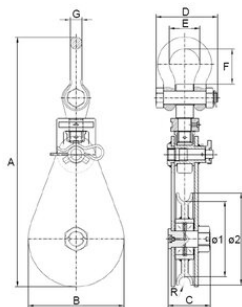

Kasteblok med sjækkel POWERTEX PSBS-S2

Stregtegning

Tekniske data

Varenummer	Type	Wire diameter mm	WLL ton	Skive diameter mm	Skive diameter inch	A mm mm	B mm mm	C mm mm	D mm mm	E mm mm	F mm mm	G mm mm	Rmm mm	ø1 mm mm	ø2 mm mm	Vægt kg
424100200040	PSBS-S2/2T-75-10	7-10	2	75	3	291	82	70	96	43	48,5	16	5,3-5,5	58	75	3,8
424100400040	PSBS-S2/4T-115-13	10-13	4	115	4,5	363	120	70,5	115	58	72	22	6,8-7,15	90	115	6,2
424100400045	PSBS-S2/4T-150-19	16-19	4	150	6	417	160	70,5	115	58	72	22	9,98-10,45	120	150	9,7
424100800040	PSBS-S2/8T-200-22	19-22	8	200	8	527	210	94	133	68	83	25	11,55-12,1	165	200	18,7
424101200040	PSBS-S2/12T-250-26	23-26	12	250	10	679	260	115	166	83	95	32	13,65-14,3	205	250	42,5
424101500045	PSBS-S2/15T-300-26	22-24	15	200	8	788	310	133	193	99	124	38	13,65-14,3	250	300	32
424101500040	PSBS-S2/15T-200-24	23-26	15	300	12	665	210	102	193	99	124	38	12,60-13,2	160	200	57
424102200040	PSBS-S2/22T-350-32	28-32	22	350	14	950	365	140	228	126	157	45	16,8-17,6	295	350	96